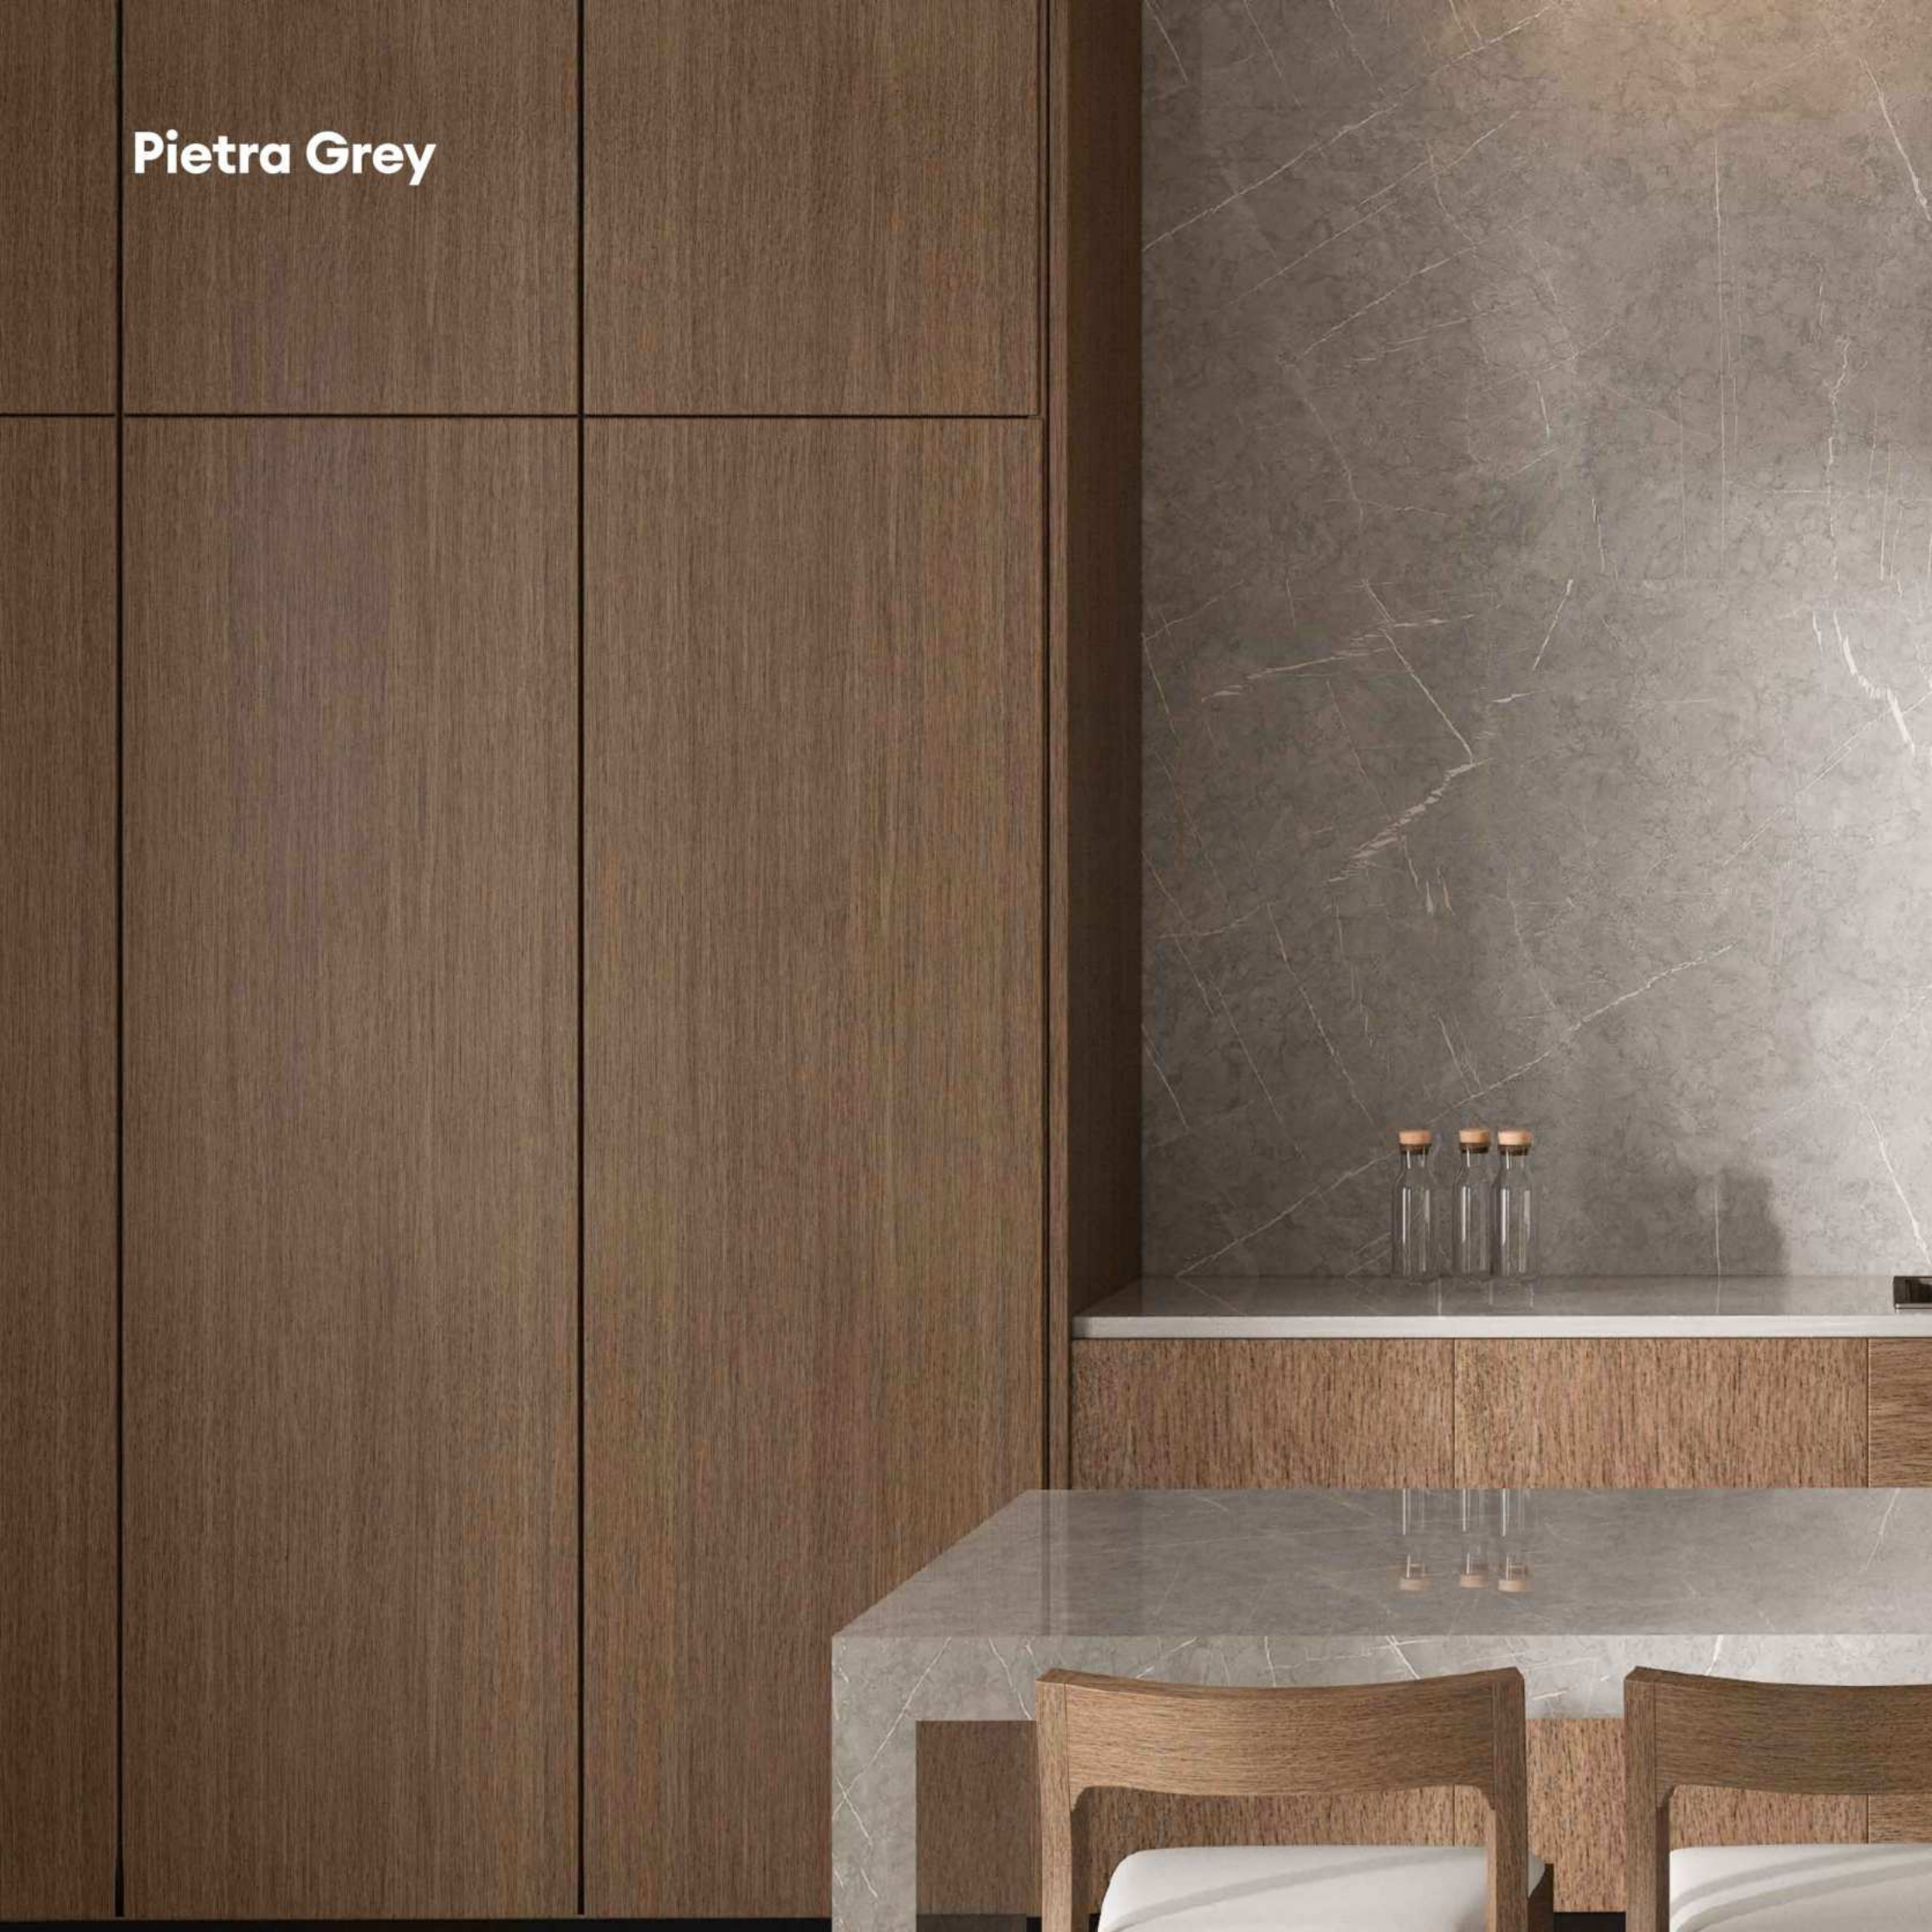

12MM $\frac{1}{2}$

PARLAK/POLISHED

88000076P

Parlak/Polished

83 x 323cm

CRYSTAL LUXOR PARLAK 12MM

Pietra Grey

Pietra Grey